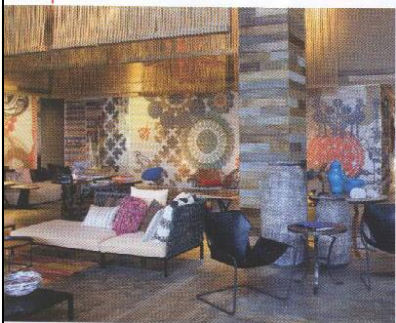

un paraíso azul

IZQUIERDA: EL LIVING ROOM DEL NUEVO HOTEL W VIEQUES, EN PUERTO RICO; ABAJO: PASARELA DE HERMÉS.

CUANDO LA NATURALEZA ES MODERNA El Caribe siempre ha sido considerado como la antesala del Paraíso, así que ir a Vieques, una de sus islas, es una experiencia inolvidable. Porque, además de sus playas, cuenta con el nuevo Hotel W resort & spa con un servicio exclusivo. Para más, visita www.starwoodhotels.com.